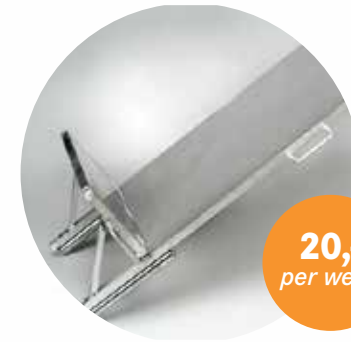

De AMAK 60 autokraan is bij uitstek geschikt voor zowel platte als hellende daken.

INCLUSIEF
CHAUFFEUR

per dag

350,-

152290

RSS VALBEVEILIGINGS- SET HELLEND DAK

50,-
per week

- set is universeel toepasbaar voor hellende daken
- goed alternatief voor een complete steiger
- geeft geen overlast op de grond
- laat geen beschadigingen achter aan het gebouw
- hele snelle montage; binnen 1 minuut
- set bestaat uit drie staanders en twee hekken van elk 3 m
- direct 6 strekkende meter veilig ingericht.

DAKPANNENVERDELER GEDA

20,-
per week

- veilig en efficiënt de dakpannen op het dak verdelen
- de verdeler is eenvoudig over de panlatten te schuiven waarna de verdeler horizontaal te verplaatsen is
- geschikt voor ieder type hellend dak
- afmeting van het plateau is 50 bij 30 cm en 94 cm hoog.