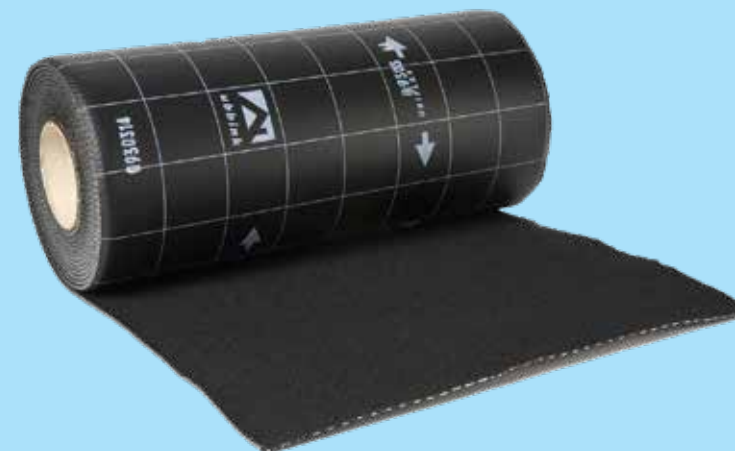

153528

2

EGALVANISEERDE REGENKAP

Eenvoudig te bevestigen dankzij de voorgesmonteerde klembeugel op de afvoerpijp.

per stuk vanaf

9,95

- 105-111 mm € 9,95 143038
- 125-131 mm €10,50 143040
- 135-139 mm €10,95 143041
- 148-154 mm €11,10 143042
- 157-160 mm €11,40 143043
- 190-200 mm €14,95 143045

UBIFLEX

De Ubiflex waterdichte laag van Ubbink is een loodvervanger en bestaat uit gemodificeerde bitumen met een aluminium strekgaas als inlage.

- 150 mm x 12 m € 80,- 135343
- 400 mm x 6 m € 104,- 135352
- 200 mm x 12 m € 104,- 135344
- 250 mm x 12 m € 130,- 135346
- 300 mm x 12 m € 155,- 135347
- 1000 mm x 6 m € 260,- 135342