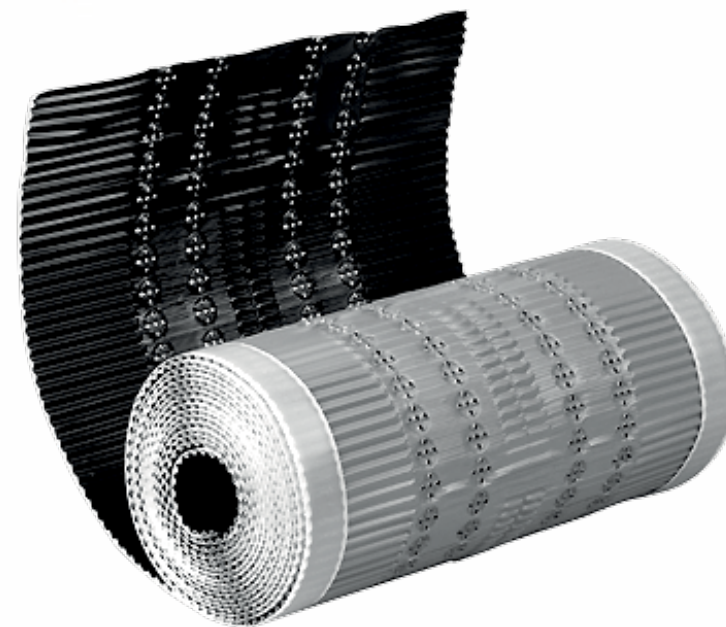

8

MONIER WAKAFLEX

Te gebruiken als loodvanger bij de aansluiting van dakonderdelen.

- 280 mm 5m ANTRACIET 132879ZWA
- 280 mm 5m ROOD 132879ROO
- 280 mm 5m LOOD 148075LOOD

per rol

84,-

132879

9