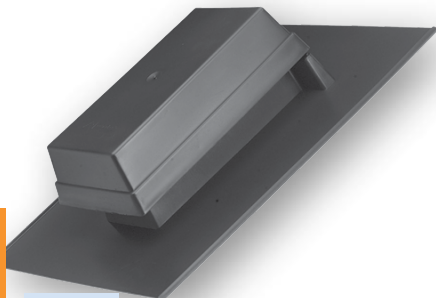

per m

0,40

40959

HELLEND DAK

UBBINK SHINGLE ONTLUCHTINGSPAN ZWART

De ontluchtingspan is speciaal ontwikkeld voor het ontluchten van shingle daken. De ontluchtingspan wordt direct op de houten dakconstructie aangebracht en ingelegd in de (bitumen) shingle.